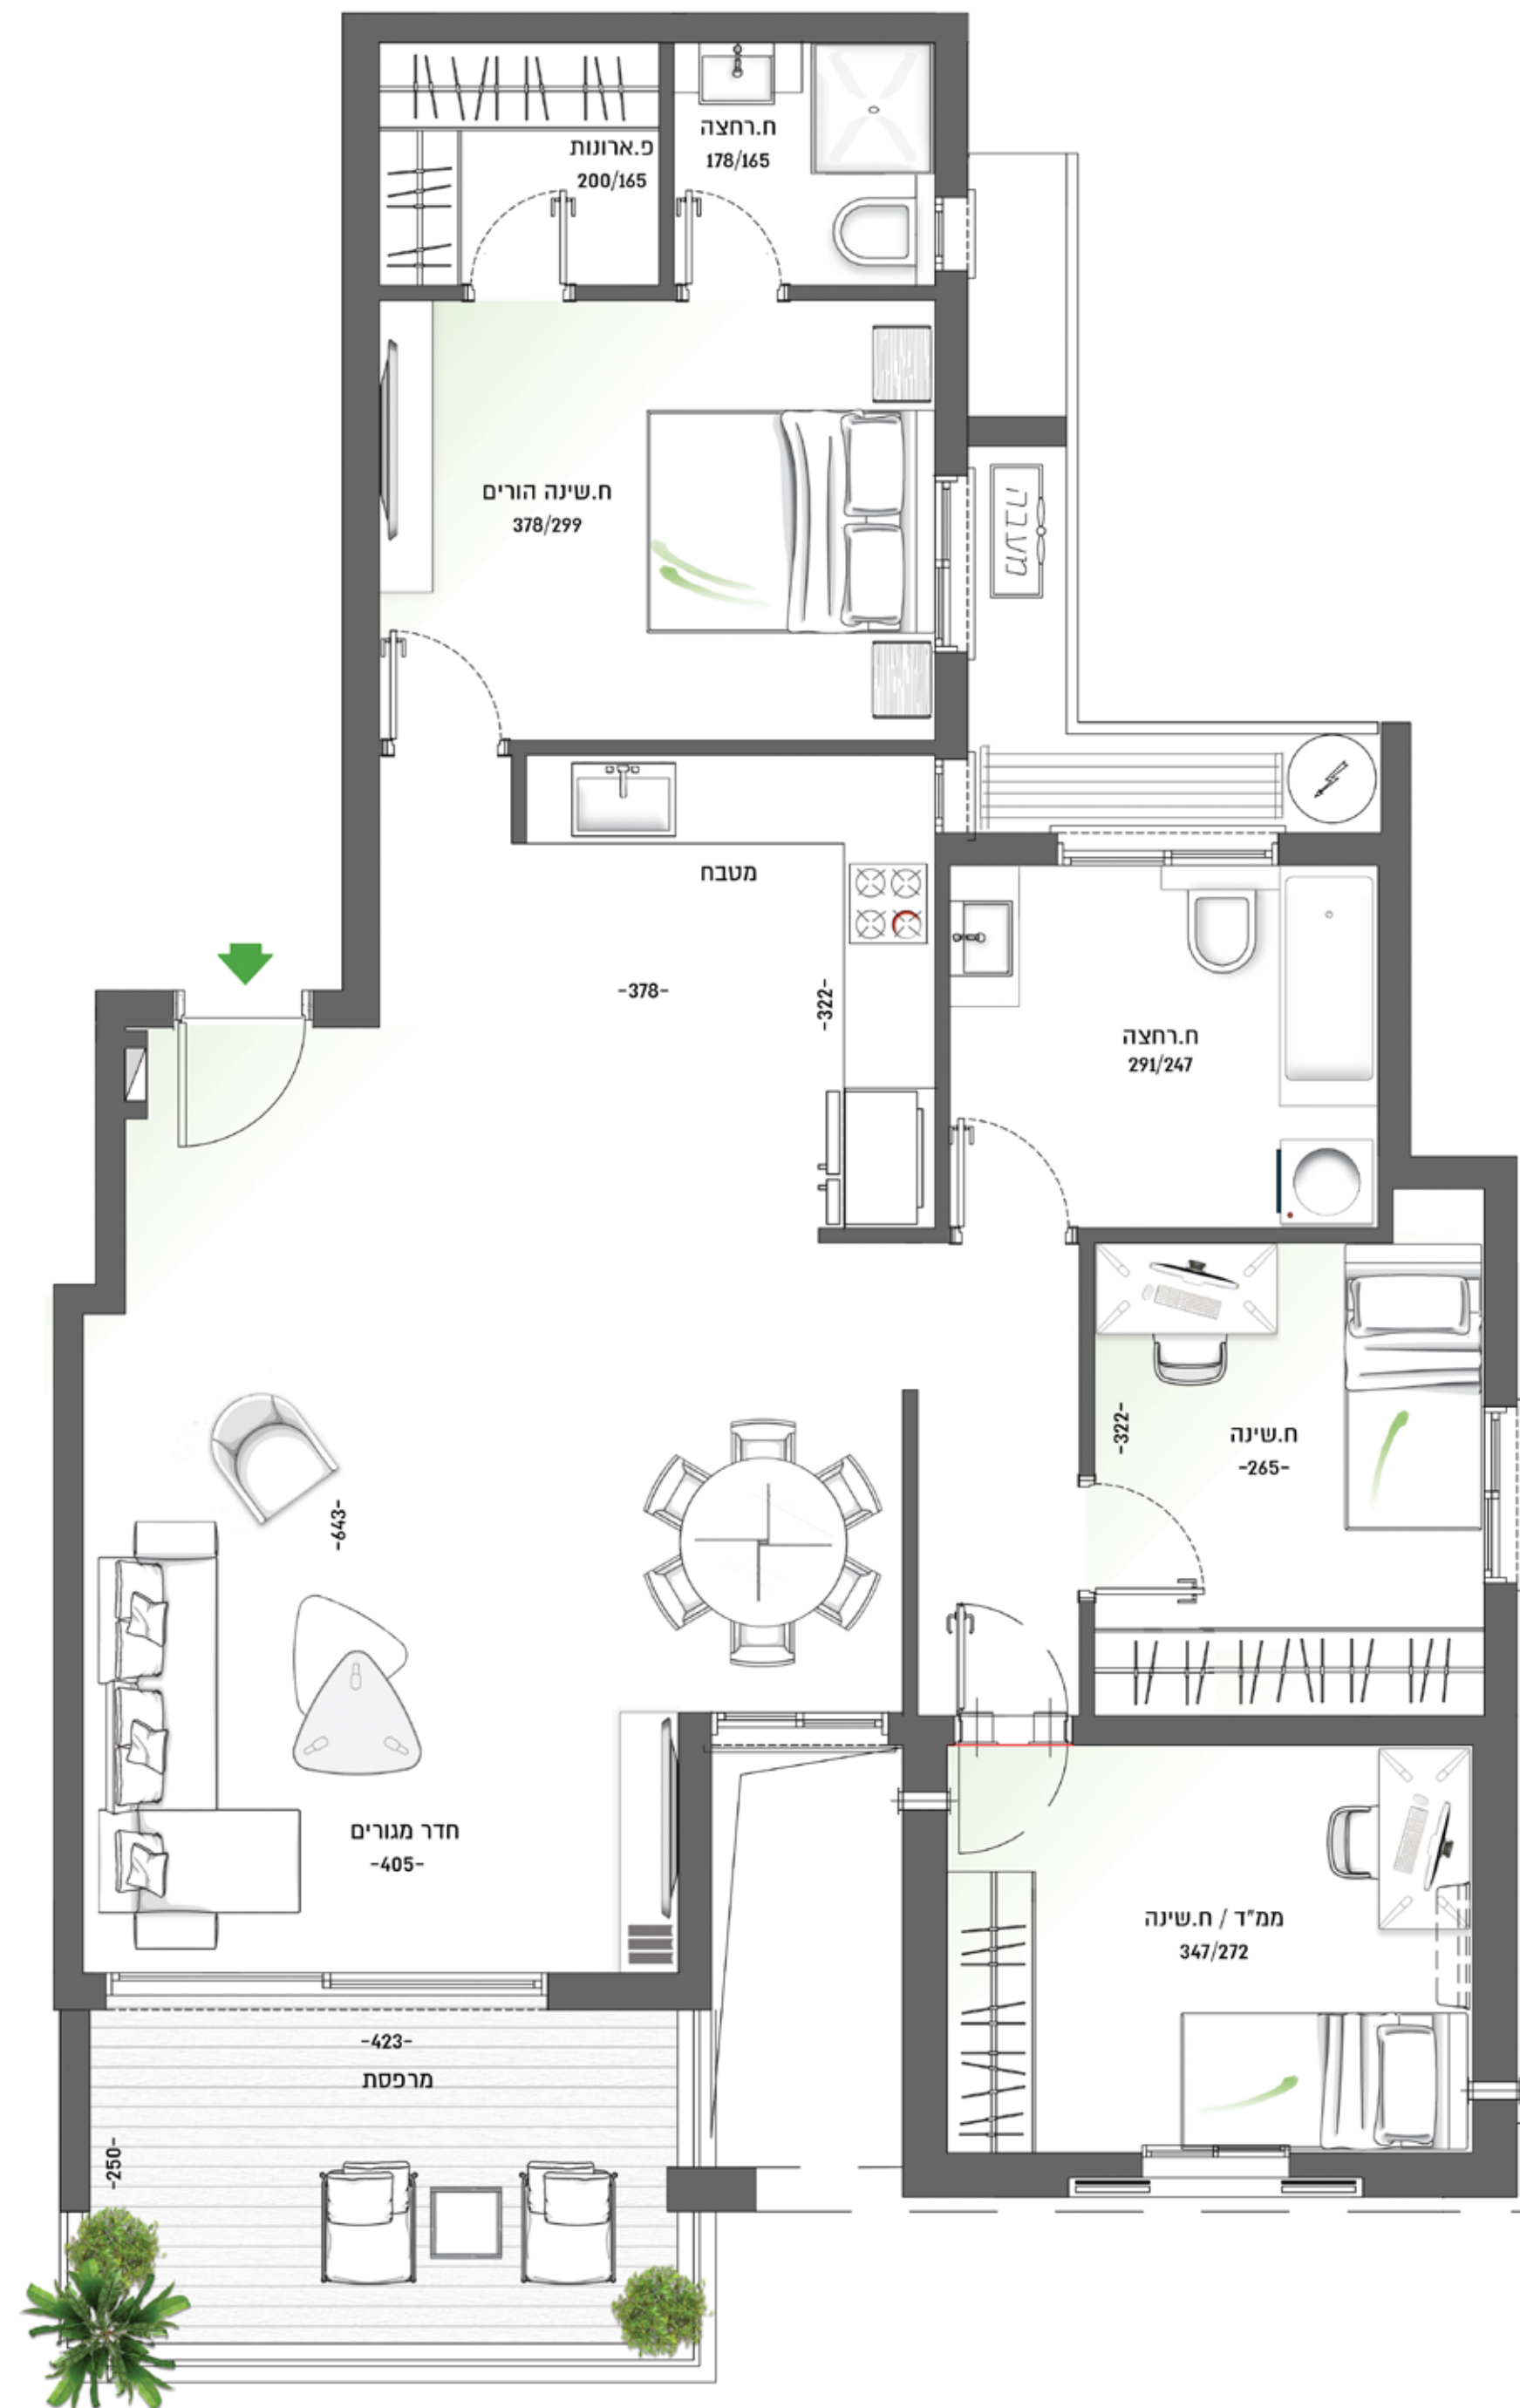

שמואל הנגיד 10 | דירת 4 חדרים

מרפסת	שטח	קומה	דירה
11 מ"ר	101 מ"ר	5	19

מפרט הבניין

- בניין בעיצוב ייחודי עם חיפוי אבן, לוחות HPL וטיח אקרילי
- לובי כניסה יוקרתית מעוצב על ידי אדריכל הפנים של החברה
- מערכת טלוויזיה במעגל סגור בכניסה לבניין
- חניה פרטית צמודה לכל דירה (על הקרקע)
- מחסן לכל דירה

מפרט הדירה

- דלת כניסה מעוצבת
- אינטרקום עם צג צבעוני בדירה
- ריצוף גרניט פורצלן 80*80 מבחר דגמים לבחירה
- מרפסת שמש בכל דירה עם ויטרית יציאה רחבה
- חלונות אלומיניום טריפל קס מתוצרת קליל או שו"ע
- תריסי גלילה חשמליים (תריסי אור) בכל החלונות
- רשתות בחלונות
- דלתות פנים מתוצרת פנדור יוניק או שו"ע
- מפסקי חשמל GEWISS או שו"ע
- מערכת מיזוג אוויר מיני מרכזי
- הנמכות גבס למערכת מיזוג אוויר כולל תאורה
- מערכת חשמל חכם הכוללת שליטה על תריסים חשמליים ומערכות הדירה ממכשיר הטלפון הנייד
- הכנה למערכת קולנוע ביתית
- סוויטת הורים הכוללת ריצוף קרמיקה או פרקט לבחירה
- גימור צבע אקרילי ושפכטל אמריקאי בכל הבית
- מערכת חימום סולארית/ חשמלית 150 ליטר
- חשמל תלת פאזי 3*25
- נקודת מים וגז במרפסת שמש

מפרט המטבח

- מטבח יוקרתי הכולל ארונות תחתונים ועליונים ויחידת BI
- משטח שיש אבן קיסר למטבח במבחר גוונים לבחירה
- כיור מטבח אקרילי/חרס בהתקנה שטוחה
- ברז כיור מטבח נשלף
- הכנה למדיח כלים
- נקודת מים ליד המקרר