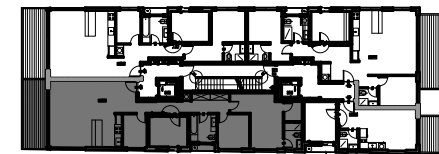

מוזיר 14 תל אביב

דירה מס. 11
קומה 2

שטח דירה/שטח מרפסת שמש/חצר/מתחם חלקה המקורה
128 מ"ר 19.8 מ"ר 19.8 מ"ר

קני"מ 1:50
תאריך עדכון: 05-04-2022

גיליון מס. 13
דירת 4.5 חדרים

חתך סכמטי

קומה	מס' חדר	שטח
28	27	
25/26	24	
22/23	20/21	
18/19	16/17	
14/15	12/13	
10/11	8/9	
6/7	4/5	
1	2/3	

מרחף חניה -1
מרחף חניה -2

תכנית סכמטית

הערות ומקרא לתכניות מרוכזים
בגיליון מס' 1
גיליון מס' 1 הינו חלק בלתי נפרד
מגיליון זה

מותנה בקבלת היתר בניה

התכניות אינן סופיות
ויחכנו שינויים והתאמות ככל
שידרשו ע"י הרשויות המוסמכות,
המתכננים והיועצים השונים.