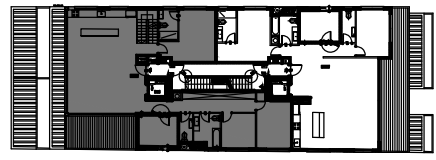

# מוזיר 14 תל אביב

דירה מס. 28 קומה 7 גג	
שטח מרפסת שמש	שטח חלקה ומקרה
שטח דירה	184.4 מ"ר
שטח חתונן מר	18.1 מ"ר
שטח חתונן מר	18.1 מ"ר
שטח עליון	-

קני"מ 1:50  
תאריך עדכון: 05-04-2022

גיליון מס. 13

דירת 5 חדרים

## חתך טכני

27	25/05
24	22/23
20/21	18/19
16/17	14/15
8/9	10/11
4/5	6/7
2/3	1

מדרג 1- מדרג תניה  
מדרג 2- מדרג תניה

תכנית טכנית

הערות ומקרא לתכנית מרוכזים בגיליון מס' 1  
גיליון מס' 1 הינו חלק בלתי נפרד מגיליון זה