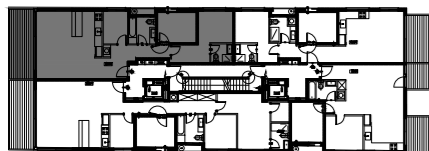

מוזיר 14 תל אביב

דירה מס. 6
קומה 1

שטח דירה/שטח מרפסת שמש/חצר/מתכת חלקה המקורה

97 מ"ר 19.8 מ"ר 19.8 מ"ר

קני"ח 1:50
תאריך עדכון: 05-04-2022

גיליון מס. 13
דירת 3.5 חדרים

חתך סכמטי

גג עיון	גג
28	27
25/26	24
22/23	20/21
18/19	16/17
14/15	12/13
10/11	8/9
6/7	4/5
1	2/3

מרחף תניה -1
מרחף תניה -2

תכנית סכמטית

הערות ומקרא לתכניות מרוכזים
בגיליון מס' 1
גיליון מס' 1 הינו חלק בלתי נפרד
מגיליון זה

מותנה בקבלת היתר בניה

התכניות אינן סופיות
ויתכנו שינויים והתאמות ככל
שידרשו ע"י הרשויות המוסמכות,
המתכננים והיועצים העושים.

חתימת הקונה תאריך

חתימת המוכר תאריך

RABIN ARCHITECTS

רבין אדריכלים