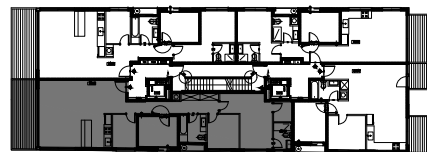

מוזי"ר 14 תל אביב

דירה מס. 7
קומה 1

שטח דירה/שטח מרפסת/שטח/חצר/מתחם חלקה המקורה
129.6 מ"ר 19.6 מ"ר 13.6 מ"ר

קני"ח 1:50
תאריך עדכון: 05-04-2022

גיליון מס. 13
דירת 4.5 חדרים

חתך סכמטי

גג עליון	גג
28	27
25/26	24
22/23	20/21
18/19	16/17
14/15	12/13
10/11	8/9
6/7	4/5
1	2/3

סרט
מרחף חניה -1
מרחף חניה -2

תכנית סכמטית

הערות ומקרא לתכניות מרוכזים בגיליון מס' 1
גיליון מס' 1 הינו חלק בלתי נפרד מגיליון זה

מותנה בקבלת היחיד בניה

התכניות אינן סופיות ויתכנו שינויים והתאמות ככל שידרשו ע"י הרשויות המוסמכות. המחננים והיועצים השונים.

חתימת הקונה תאריך

חתימת המוכר תאריך

RABIN ARCHITECTS
רבין אדריכלים