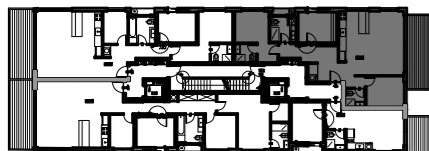

מוזיר 14 תל אביב

דירה מס. 8
קומה 2

שטח דירה שטח מרפסת שמש/חצר מתכה חלקה המקורה
101 מ"ר 14.0 מ"ר 14.0 מ"ר

קני"ח 1:50
תאריך עדכון: 05-04-2022

גיליון מס. 13
דירת 4 חדרים

חתך סכמטי

גג עיון	גג
28	27
25/26	24
22/23	20/21
18/19	16/17
14/15	12/13
10/11	9/8
6/7	4/5
1	2/3

מרחף תניה -1
מרחף תניה -2