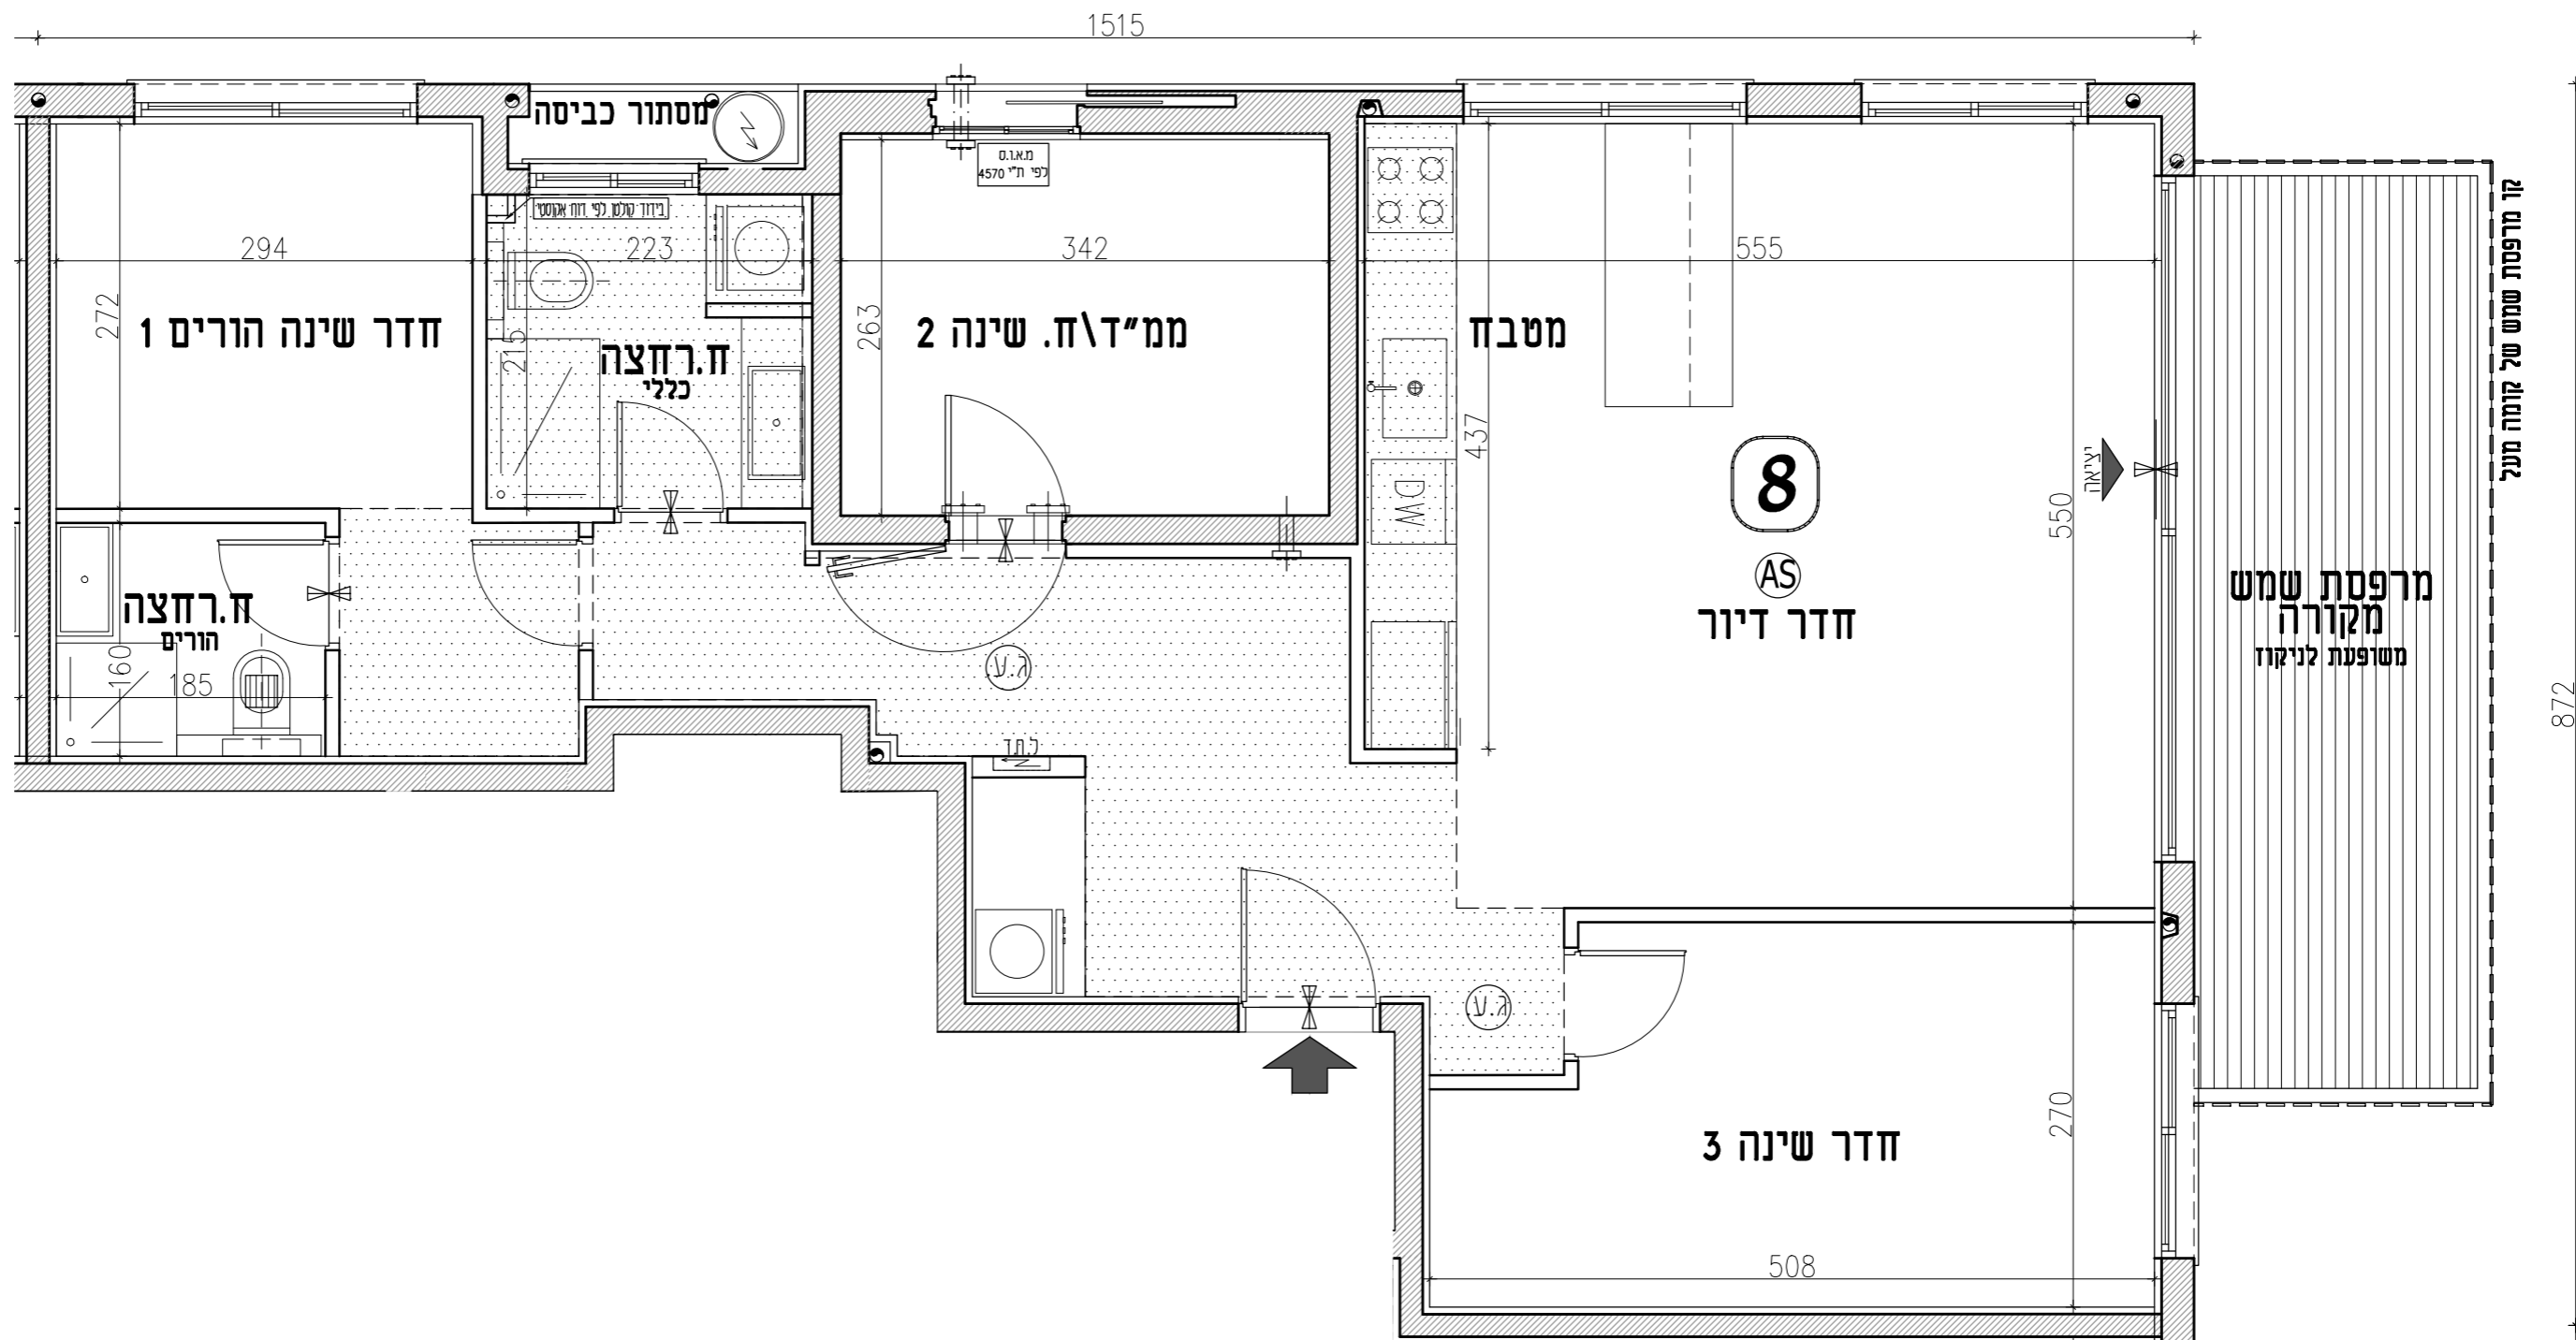

מוזיר 14 תל אביב

דירה מס. 8
קומה 2

שטח דירה שטח מרפסת שמש/חצר מתכה חלקה המקורה
101 מ"ר 14.0 מ"ר 14.0 מ"ר

קני"ח 1:50
תאריך עדכון: 05-04-2022

גיליון מס. 13
דירת 4 חדרים

חתך סכמטי

גג עיון	גג
28	27
25/26	24
22/23	20/21
18/19	16/17
14/15	12/13
10/11	9/8
6/7	4/5
1	2/3

מרחף תניה -1
מרחף תניה -2

תכנית סכמטית

הערות ומקרא לתכניות מרוכזים
בגיליון מס' 1
גיליון מס' 1 הינו חלק בלתי נפרד
מגיליון זה

מותנה בקבלת היתר בניה

התכניות אינן סופיות
ויתכנו שינויים והתאמות ככל
שידרשו ע"י הרשויות המוסמכות,
המתכננים והיועצים העושים.

חתימת הקונה תאריך

חתימת המוכר תאריך

RABIN ARCHITECTS

רבין אדריכלים

872